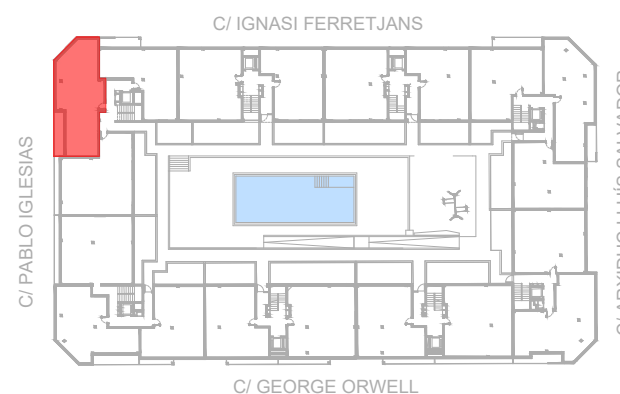

VIVIENDA:
 ESCALERA 1 - C/ IGNASI FERRETJANS
 Planta Primera - Puerta 2

Residencial
INBISA Arxiduc

* Todas las superficies incluidas en el plano son útiles.

Superficie útil interior:	73,10 m ²
Sup. construida cerrada vda.:	86,05 m ²
Sup. terraza:	7,60 m ²
Sup. const. con comunes:	110,56 m ²