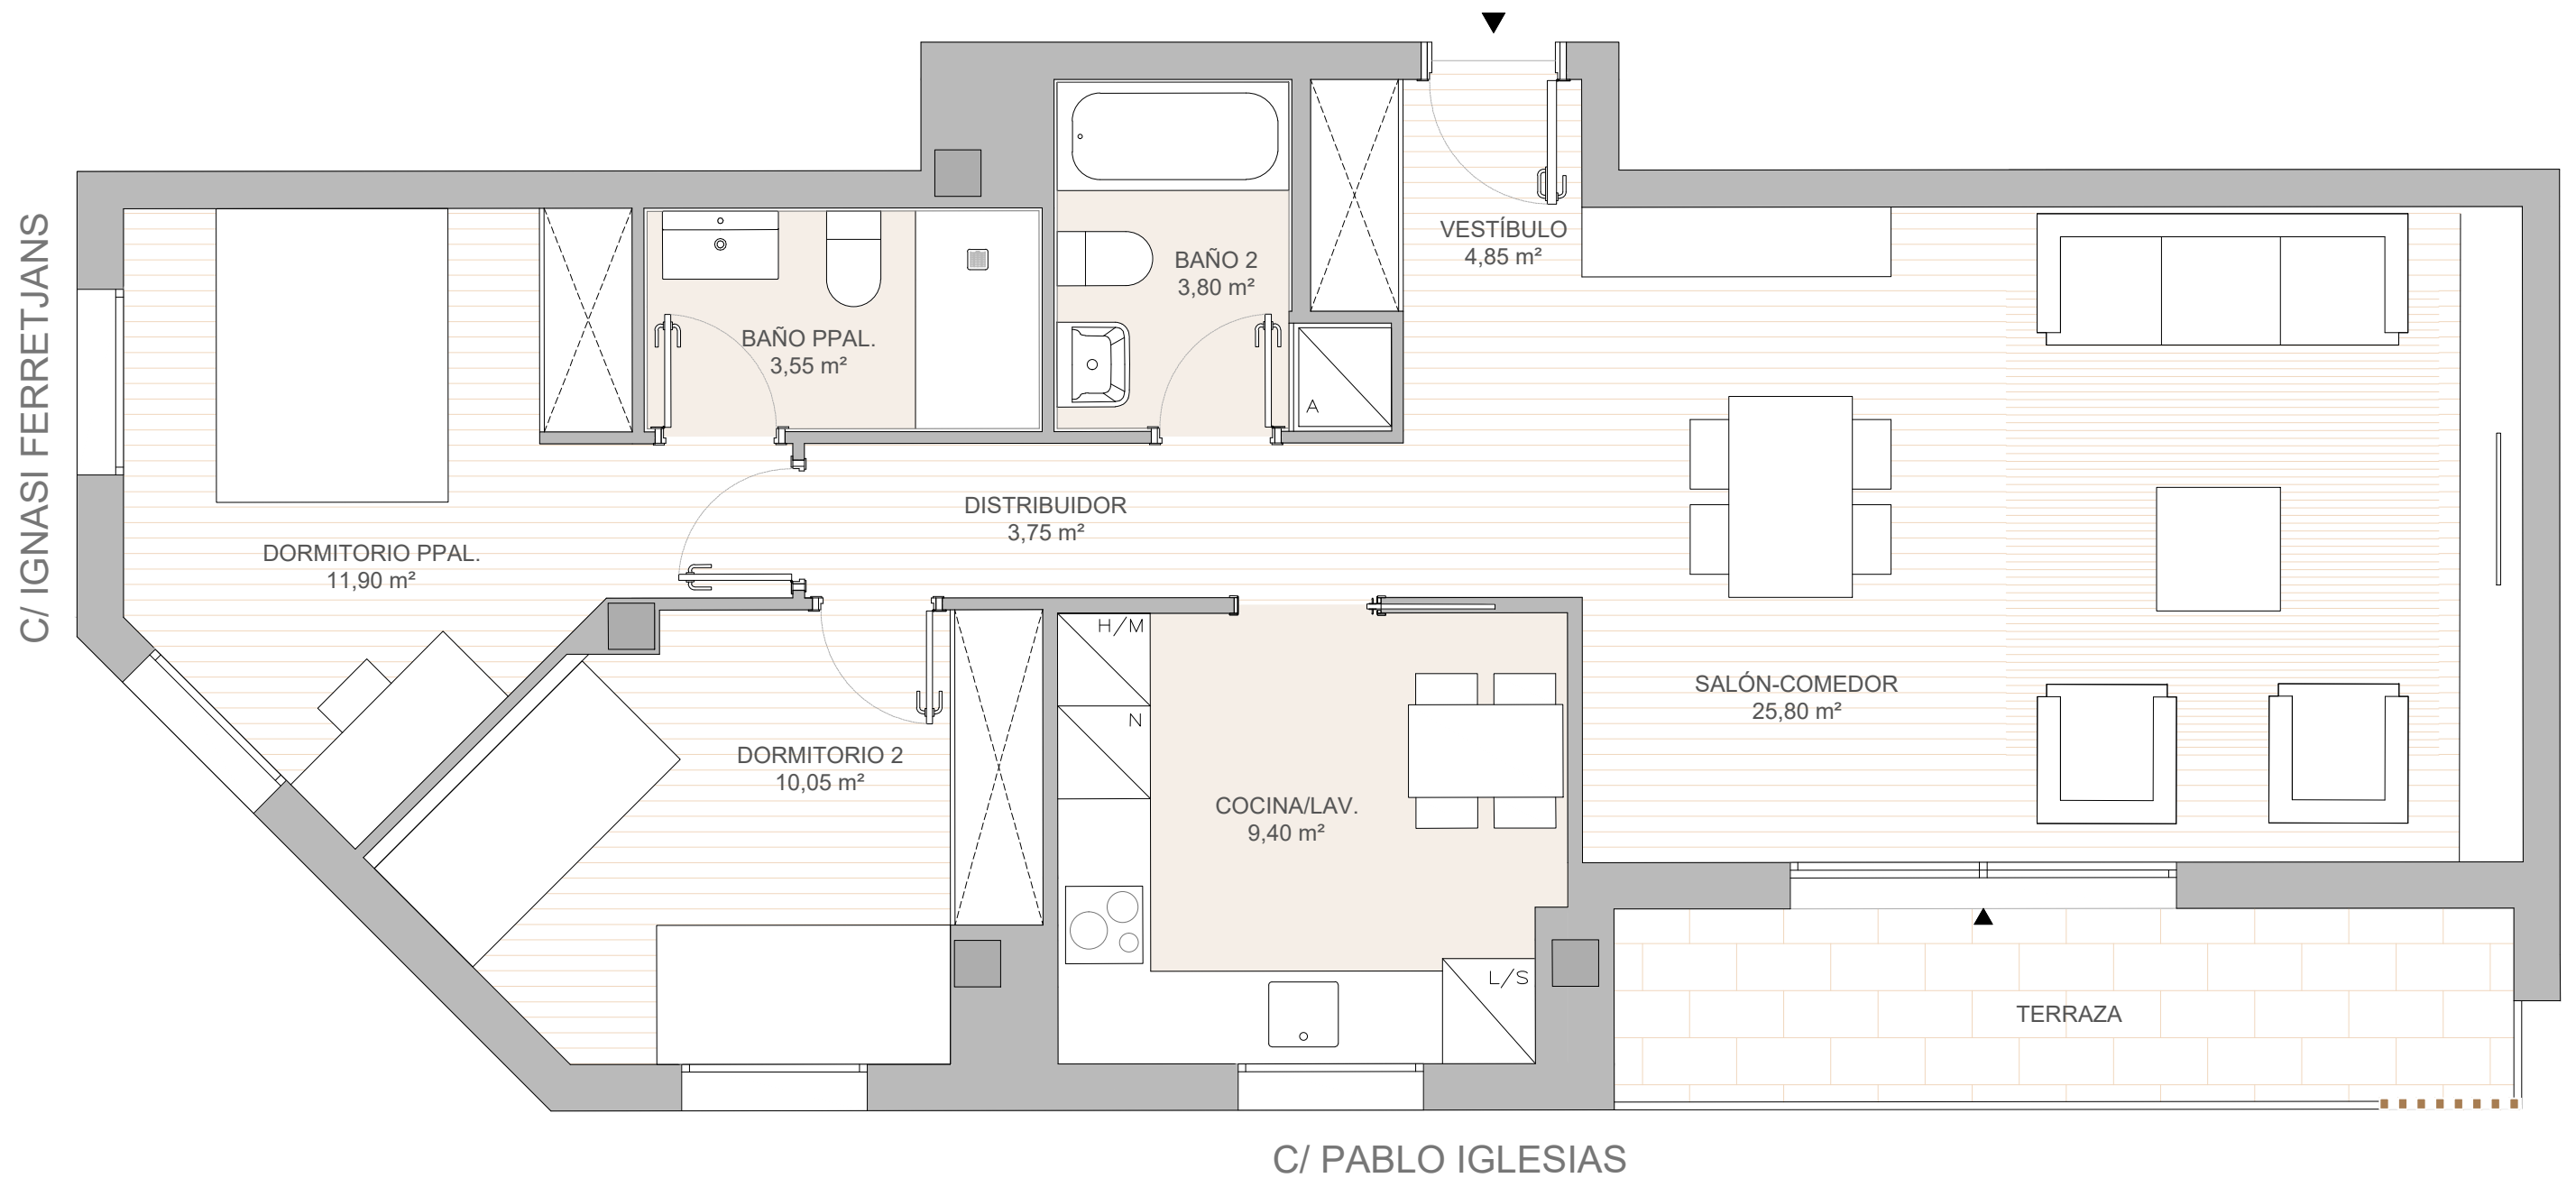

VIVIENDA:
 ESCALERA 1 - C/ IGNASI FERRETJANS
 Planta Primera - Puerta 2

Residencial
INBISA Arxiduc

* Todas las superficies incluidas en el plano son útiles.

Superficie útil interior:	73,10 m ²
Sup. construida cerrada vda.:	86,05 m ²
Sup. terraza:	7,60 m ²
Sup. const. con comunes:	110,56 m ²