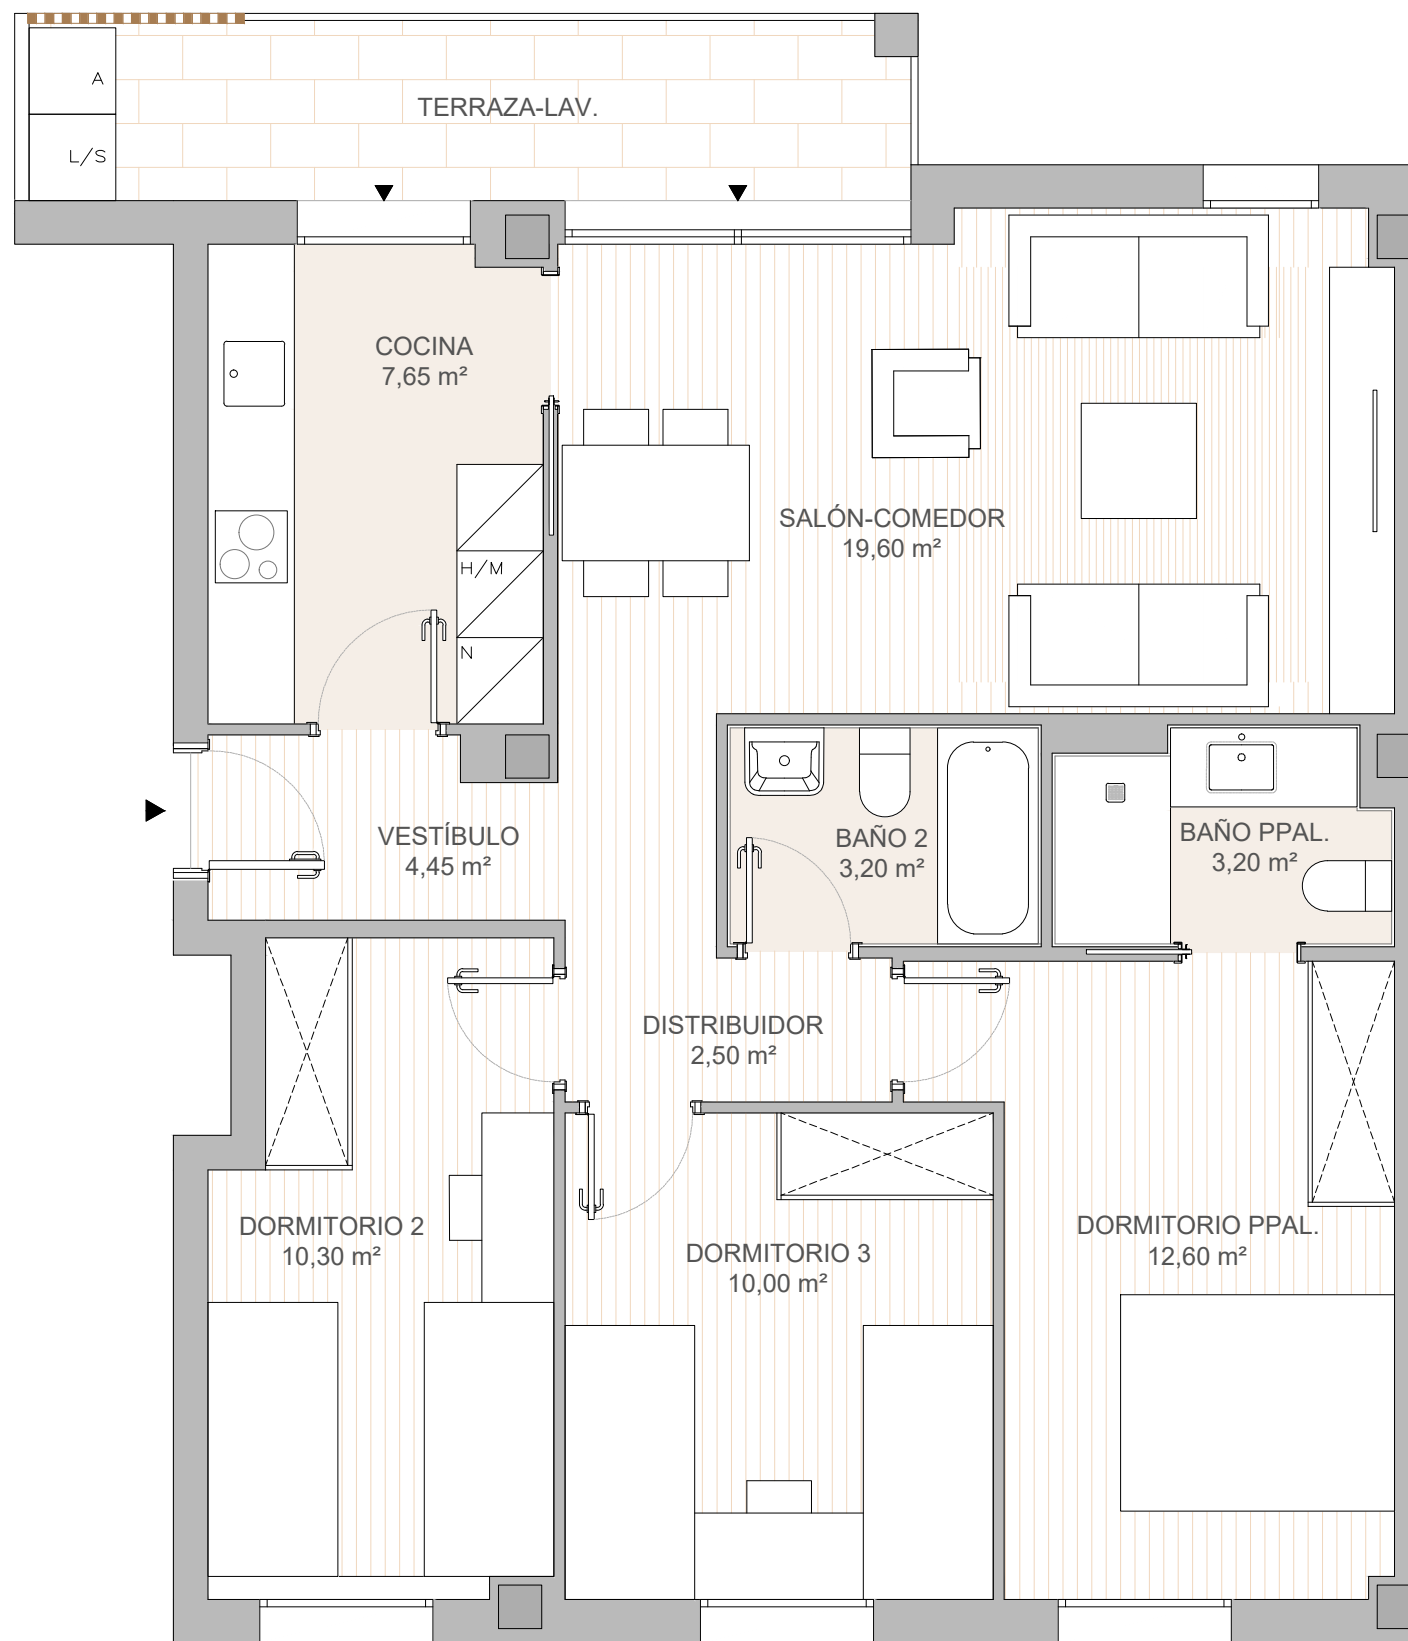

C/ IGNASI FERRETJANS

ZONA PISCINA / JUEGOS INFANTILES

Superficie útil interior:	73,50 m ²
Sup. construida cerrada vda.:	88,95 m ²
Sup. terraza:	4,85 m ²
Sup. const. con comunes:	114,29 m ²

Promueve:

Proyecto:

* Todas las superficies incluidas en el plano son útiles.