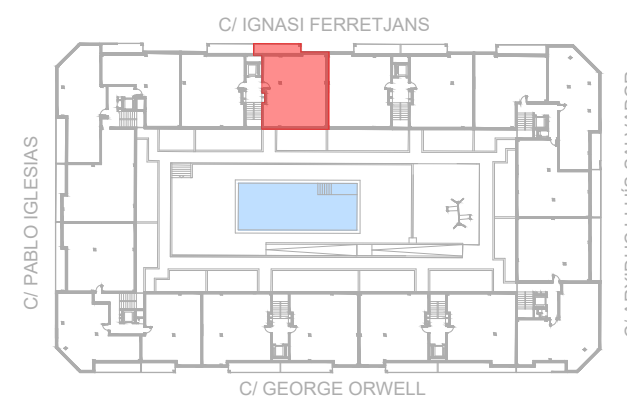

C/ IGNASI FERRETJANS

ZONA PISCINA / JUEGOS INFANTILES

Superficie útil interior:	73,50 m ²
Sup. construida cerrada vda.:	88,95 m ²
Sup. terraza:	4,85 m ²
Sup. const. con comunes:	114,29 m ²

Promueve:

Proyecto:

* Todas las superficies incluidas en el plano son útiles.