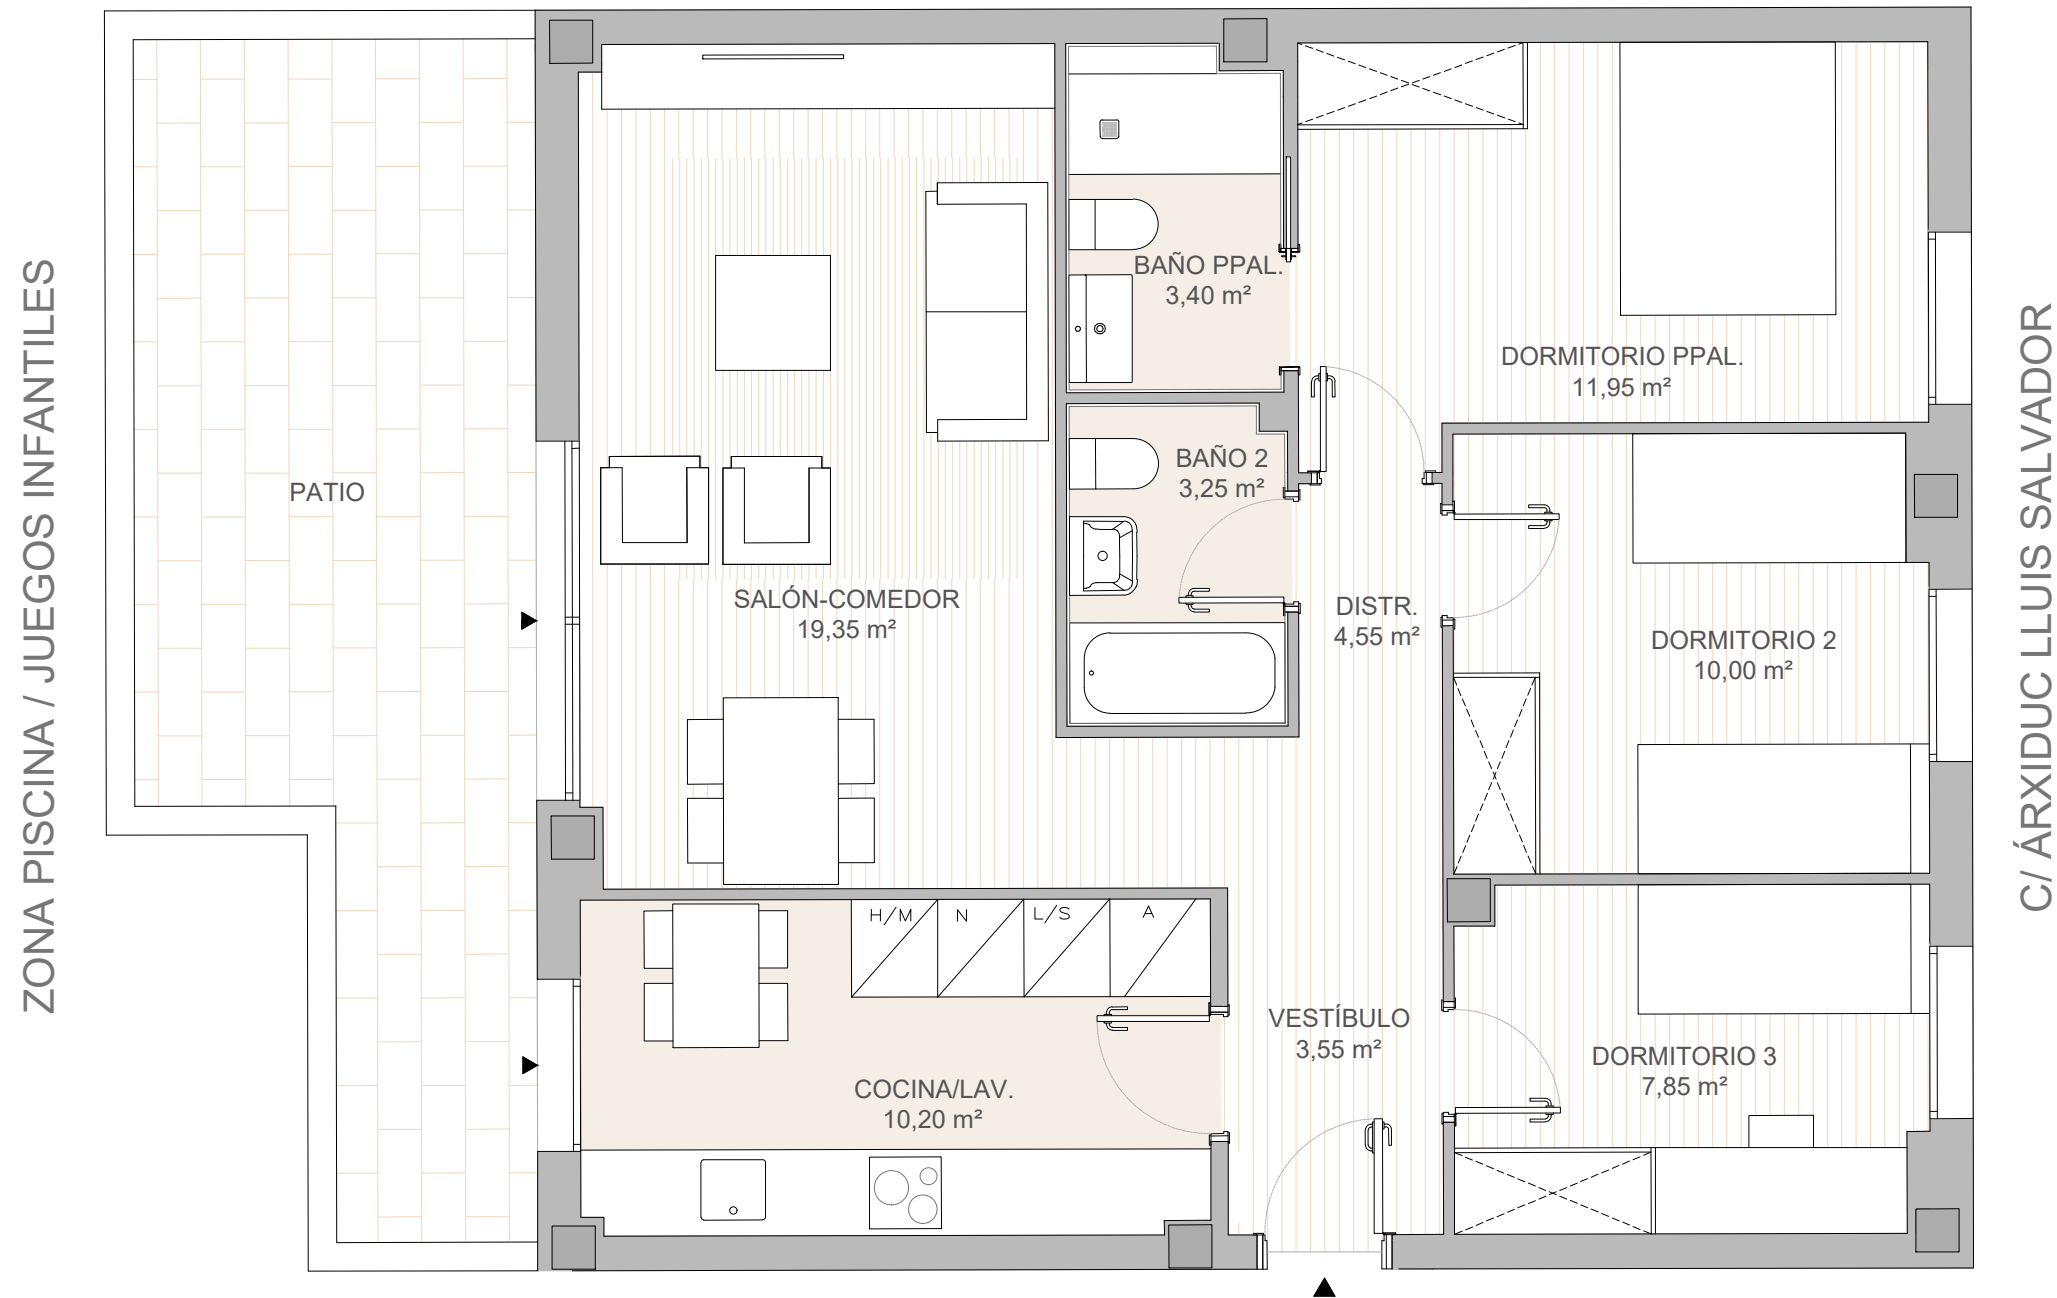

VIVIENDA:
 ESCALERA 5 - C/ ÁRXIDUC LLUIS SALVADOR
 Planta Primera - Puerta 1

Residencial
INBISA Arxiduc

* Todas las superficies incluidas en el plano son útiles.

Superficie útil interior:	74,10 m ²
Sup. construida cerrada vda.:	85,35 m ²
Sup. patio:	19,20 m ²
Sup. const. con comunes:	109,67 m ²