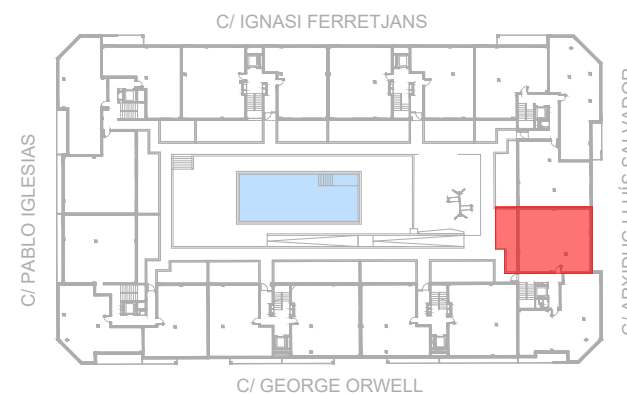

VIVIENDA:
 ESCALERA 5 - C/ ÁRXIDUC LLUIS SALVADOR
 Planta Primera - Puerta 1

Residencial
INBISA Arxiduc

* Todas las superficies incluidas en el plano son útiles.

Superficie útil interior:	74,10 m ²
Sup. construida cerrada vda.:	85,35 m ²
Sup. patio:	19,20 m ²
Sup. const. con comunes:	109,67 m ²