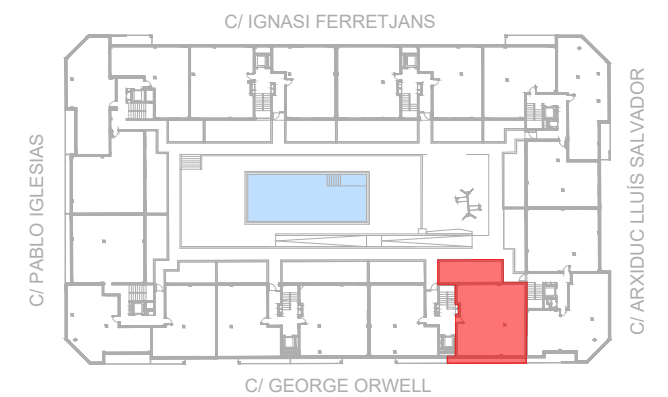

ZONA PISCINA / JUEGOS INFANTILES

Superficie útil interior:	79,20 m ²
Sup. construida cerrada vda.:	91,80 m ²
Sup. terraza:	7,25 m ²
Sup. patio:	23,10 m ²
Sup. const. con comunes:	117,95 m ²

Promueve:

Proyecto:

* Todas las superficies incluidas en el plano son útiles.