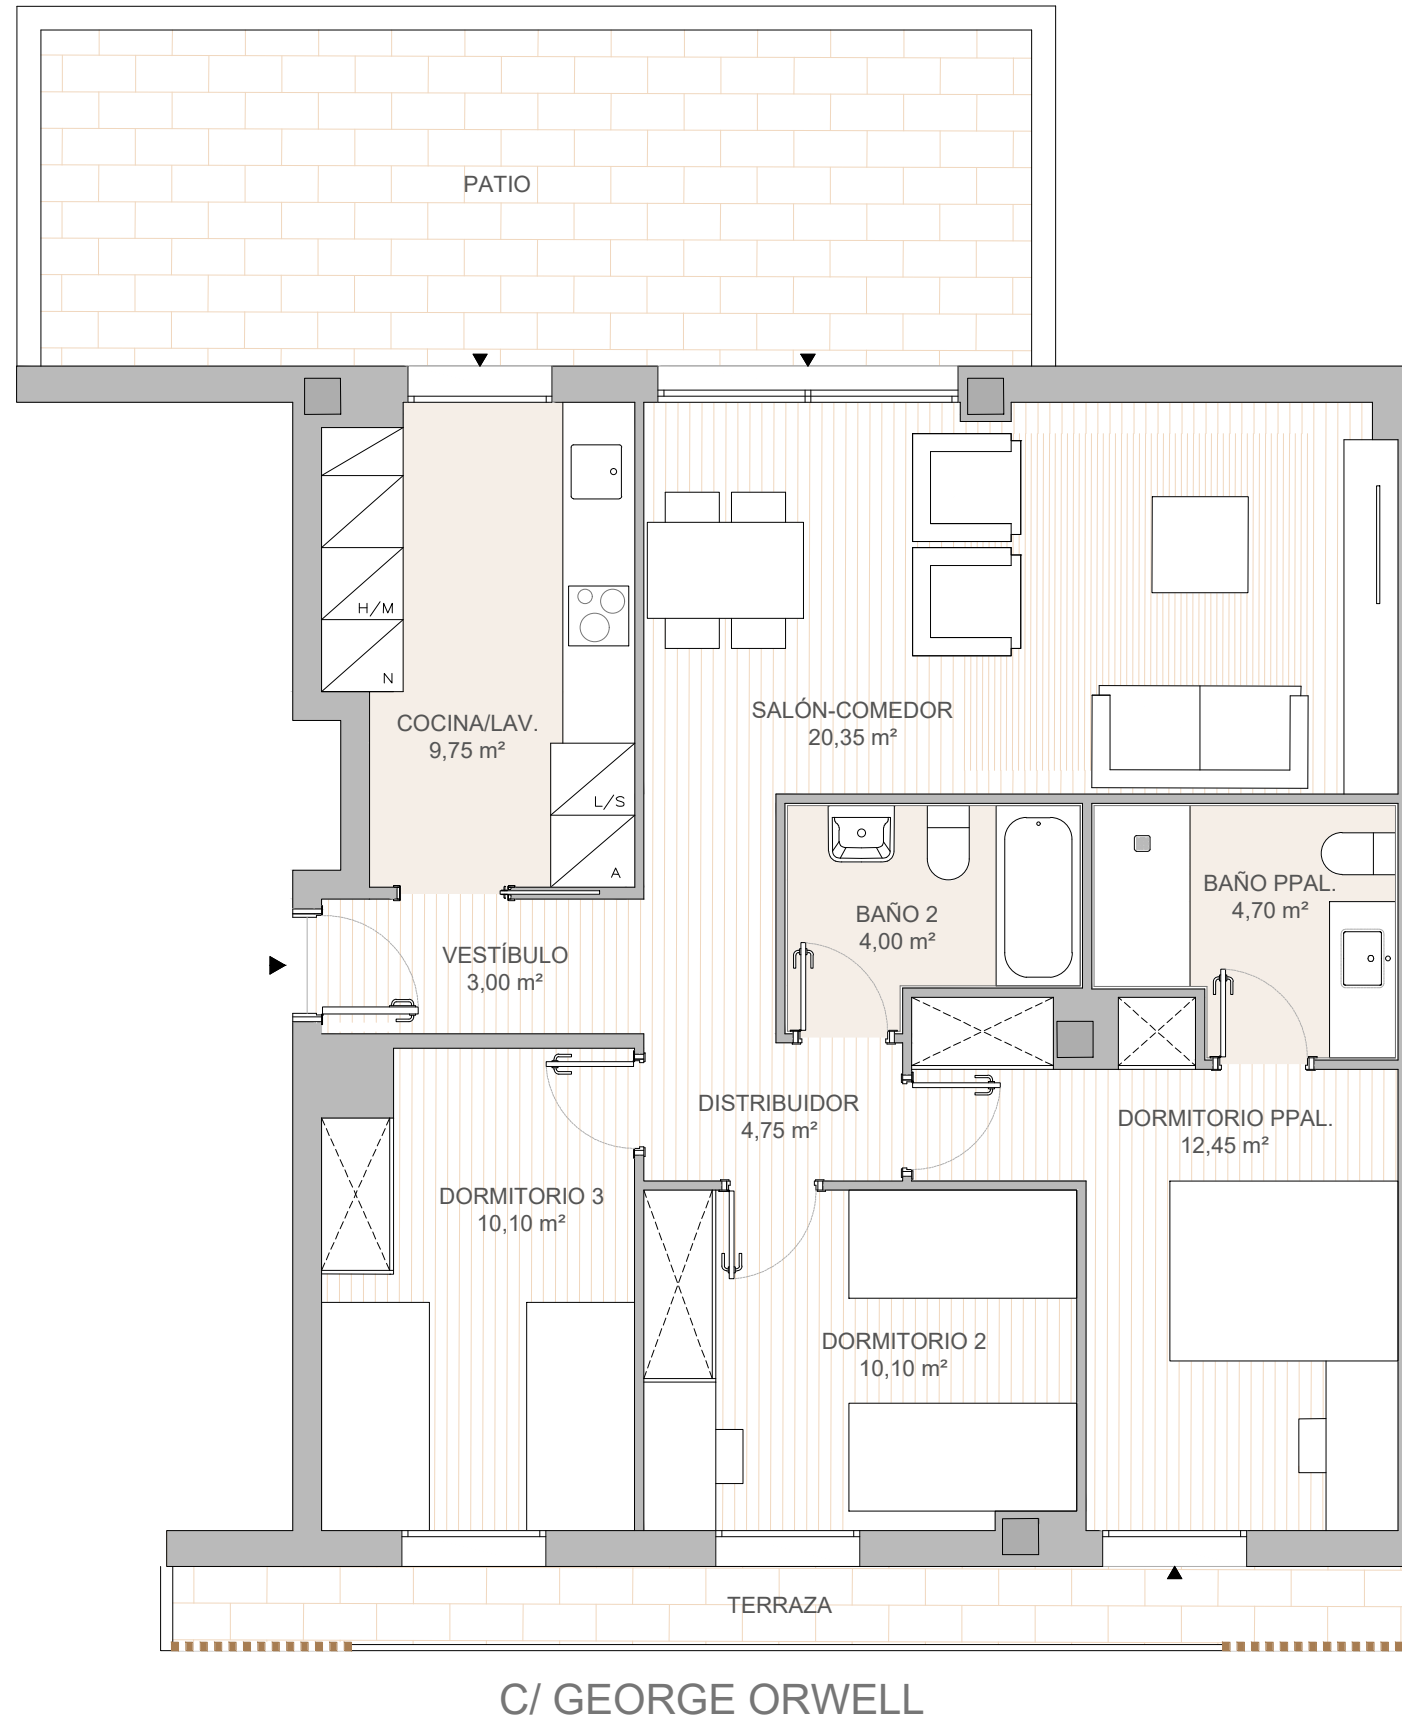

ZONA PISCINA / JUEGOS INFANTILES

Superficie útil interior:	79,20 m ²
Sup. construida cerrada vda.:	91,80 m ²
Sup. terraza:	7,25 m ²
Sup. patio:	23,10 m ²
Sup. const. con comunes:	117,95 m ²

Promueve:

Proyecto:

* Todas las superficies incluidas en el plano son útiles.