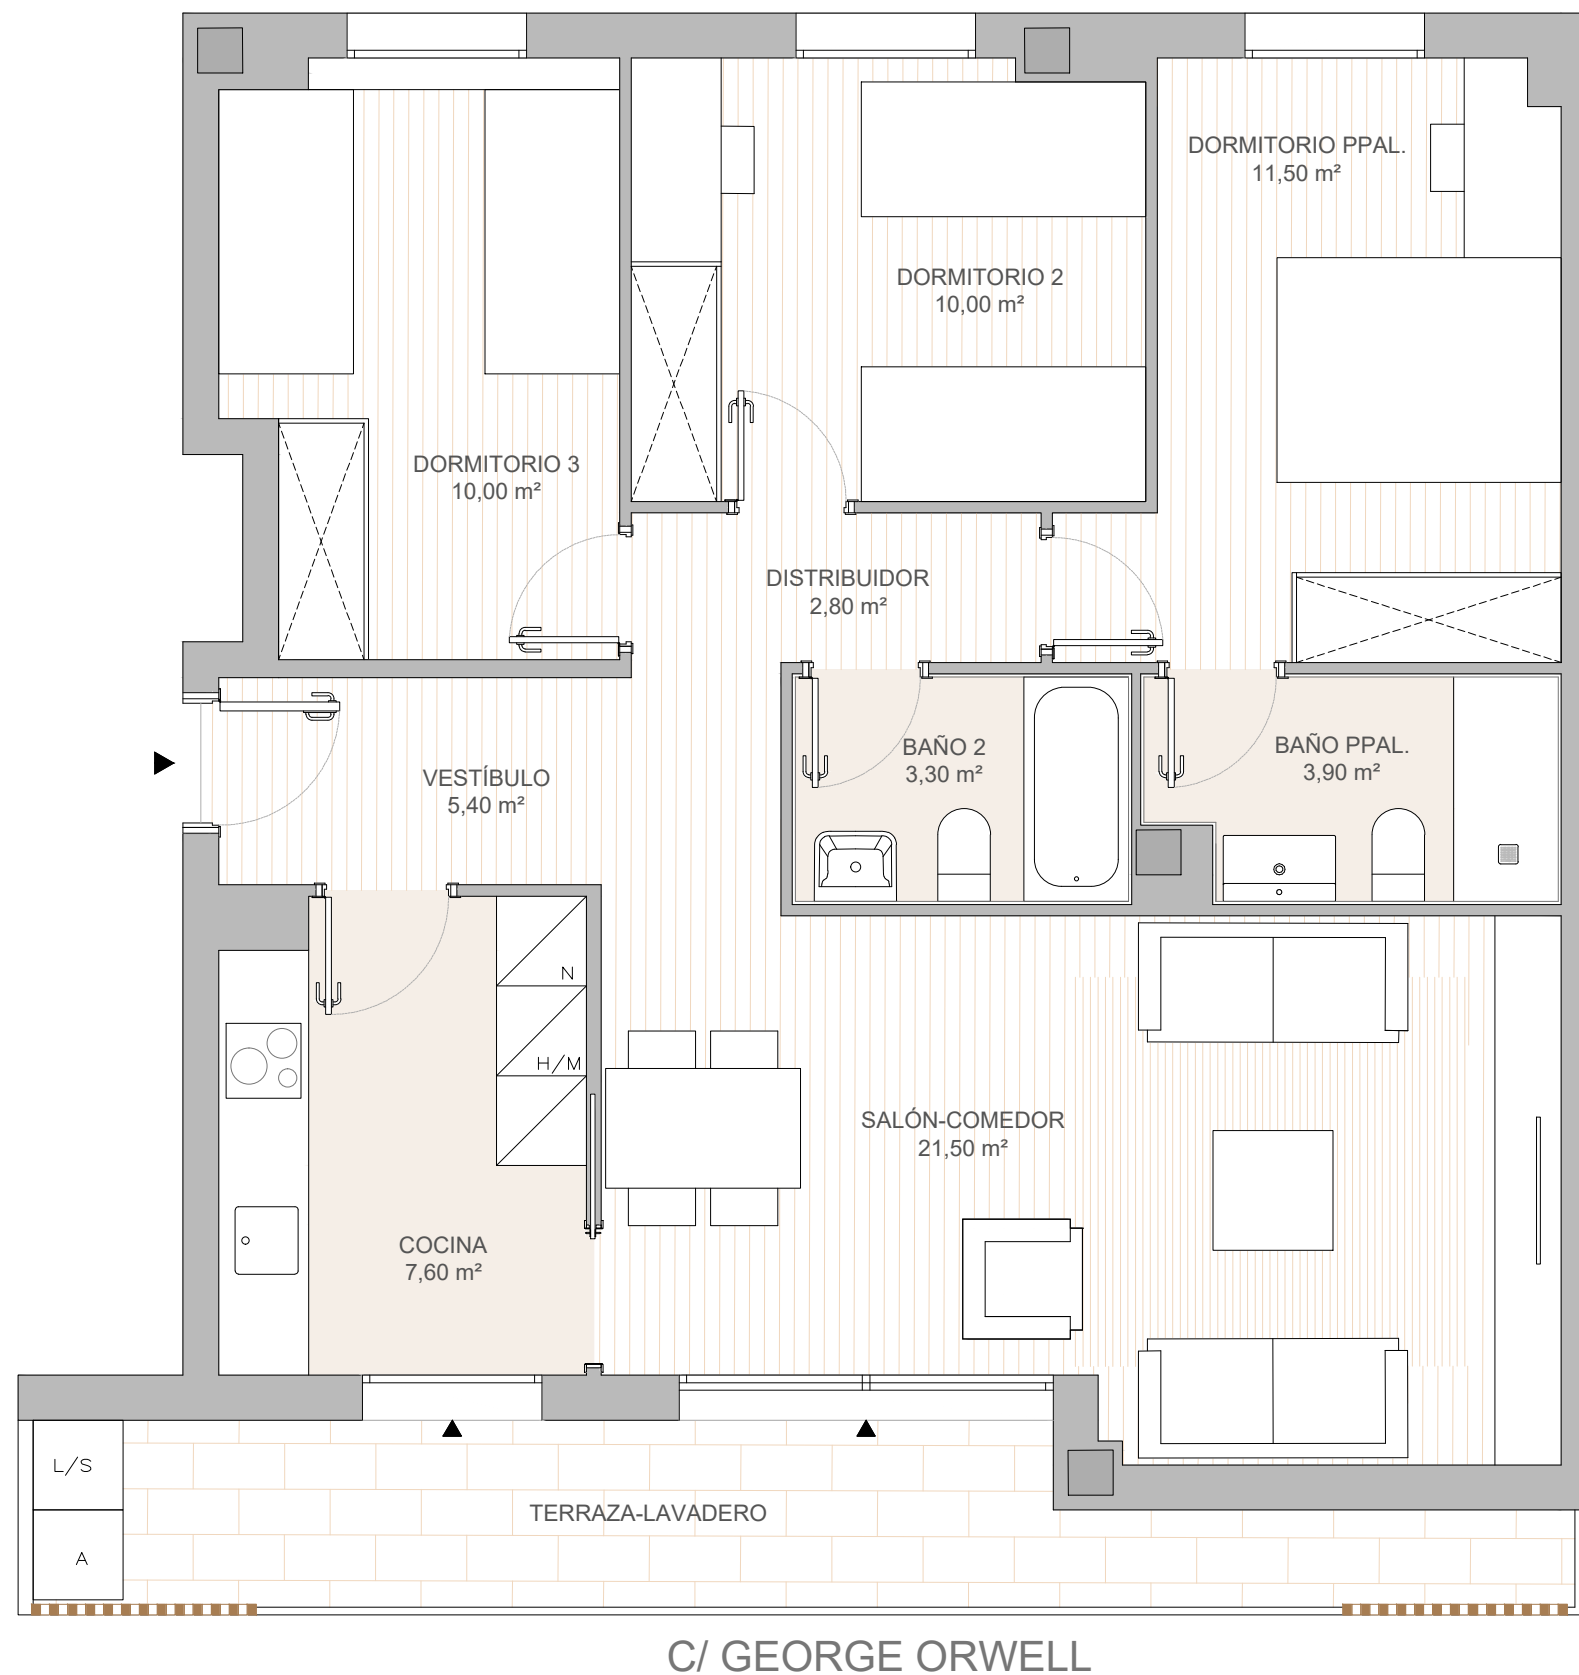

ZONA PISCINA / JUEGOS INFANTILES

Superficie útil interior:	76,00 m ²
Sup. construida cerrada vda.:	91,65 m ²
Sup. terraza:	8,20 m ²
Sup. const. con comunes:	117,76 m ²

Promueve:

Proyecto:

* Todas las superficies incluidas en el plano son útiles.