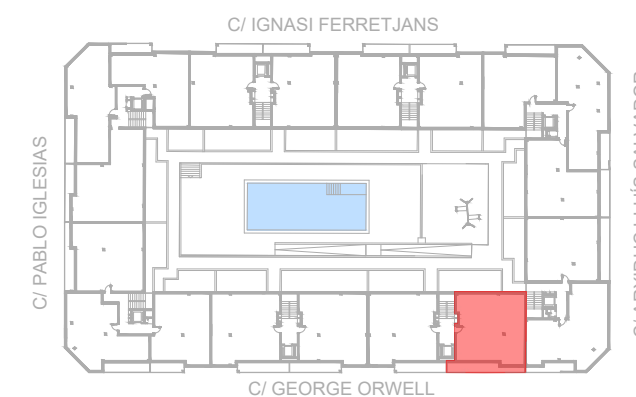

ZONA PISCINA / JUEGOS INFANTILES

Superficie útil interior:	76,00 m ²
Sup. construida cerrada vda.:	91,65 m ²
Sup. terraza:	8,20 m ²
Sup. const. con comunes:	117,76 m ²

Promueve:

Proyecto:

* Todas las superficies incluidas en el plano son útiles.