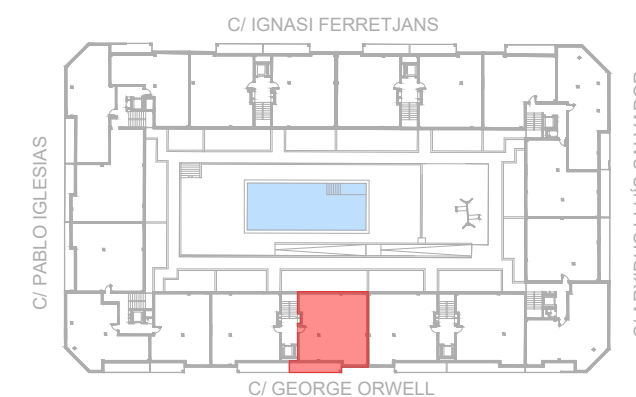

ZONA PISCINA / JUEGOS INFANTILES

| | |
|-------------------------------|-----------------------|
| Superficie útil interior: | 75,65 m ² |
| Sup. construida cerrada vda.: | 91,55 m ² |
| Sup. terraza: | 5,80 m ² |
| Sup. const. con comunes: | 117,63 m ² |

Promueve:

Proyecto:

* Todas las superficies incluidas en el plano son útiles.