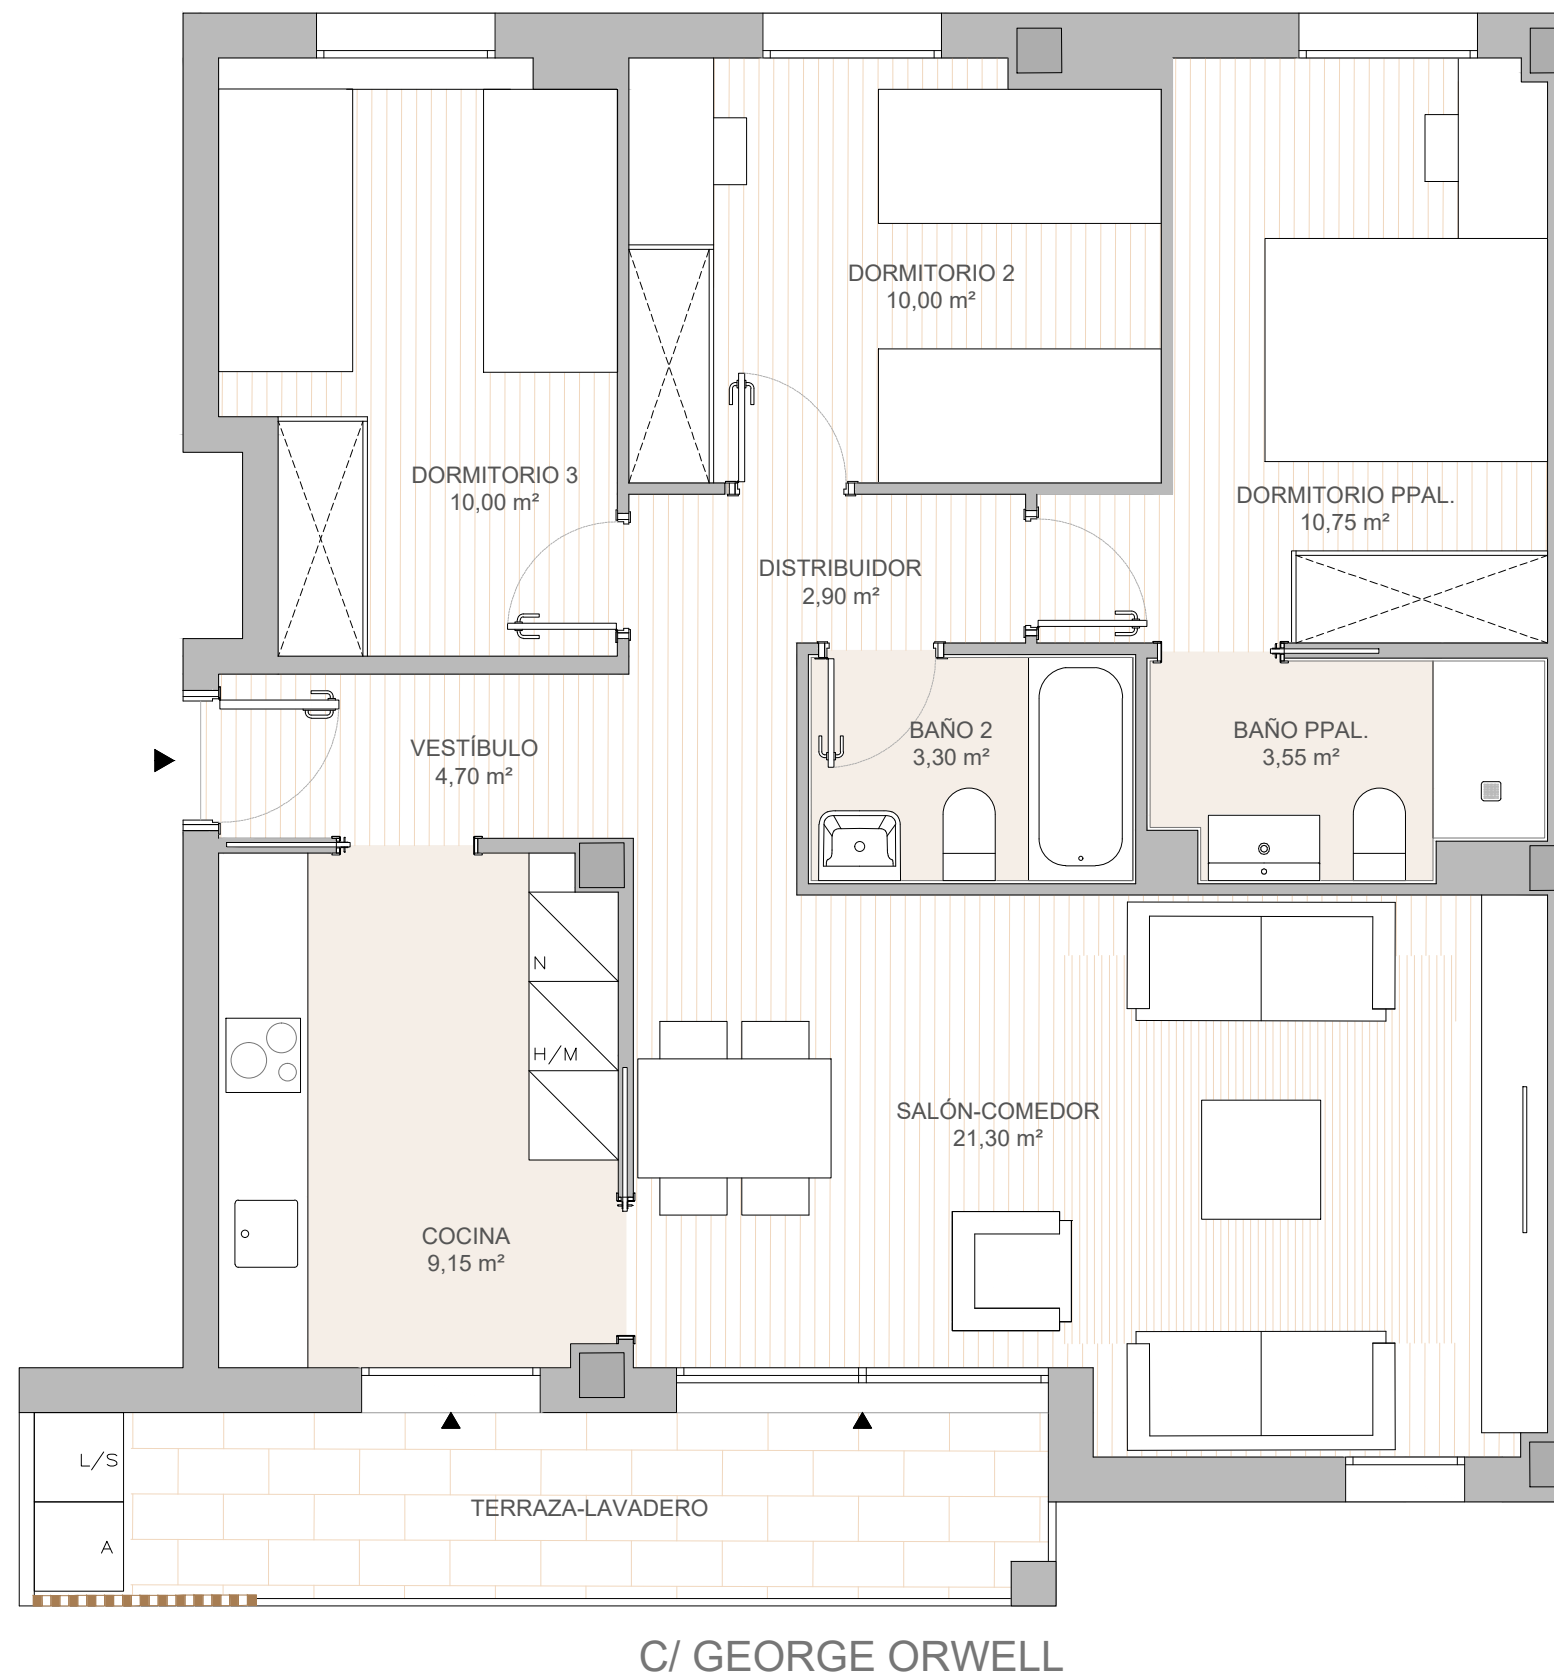

ZONA PISCINA / JUEGOS INFANTILES

| | |
|-------------------------------|-----------------------|
| Superficie útil interior: | 75,65 m ² |
| Sup. construida cerrada vda.: | 91,55 m ² |
| Sup. terraza: | 5,80 m ² |
| Sup. const. con comunes: | 117,63 m ² |

Promueve:

Proyecto:

* Todas las superficies incluidas en el plano son útiles.