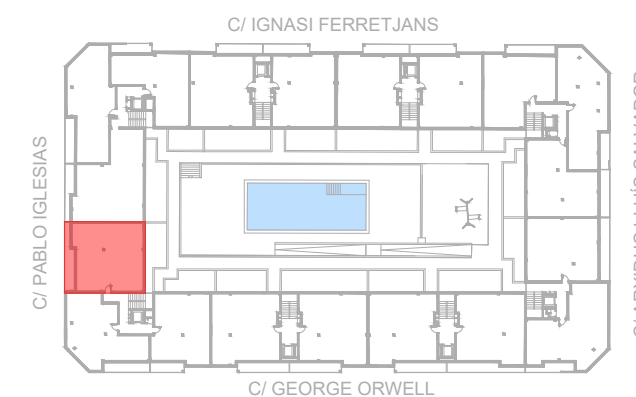

ZONA PISCINA / JUEGOS INFANTILES

Superficie útil interior:	76,70 m <sup>2</sup>
Sup. construida cerrada vda.:	88,85 m <sup>2</sup>
Sup. terraza:	9,95 m <sup>2</sup>
Sup. const. con comunes:	114,16 m <sup>2</sup>

Promueve:

Proyecto:

\* Todas las superficies incluidas en el plano son útiles.