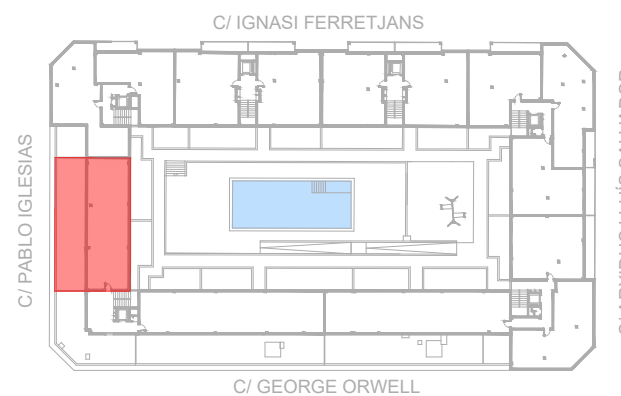

ZONA PISCINA / JUEGOS INFANTILES

C/ PABLO IGLESIAS

\* Todas las superficies incluidas en el plano son útiles.

Superficie útil interior:	87,90 m <sup>2</sup>
Sup. construida cerrada vda.:	105,30 m <sup>2</sup>
Sup. terraza:	66,50 m <sup>2</sup>
Sup. const. con comunes:	135,30 m <sup>2</sup>