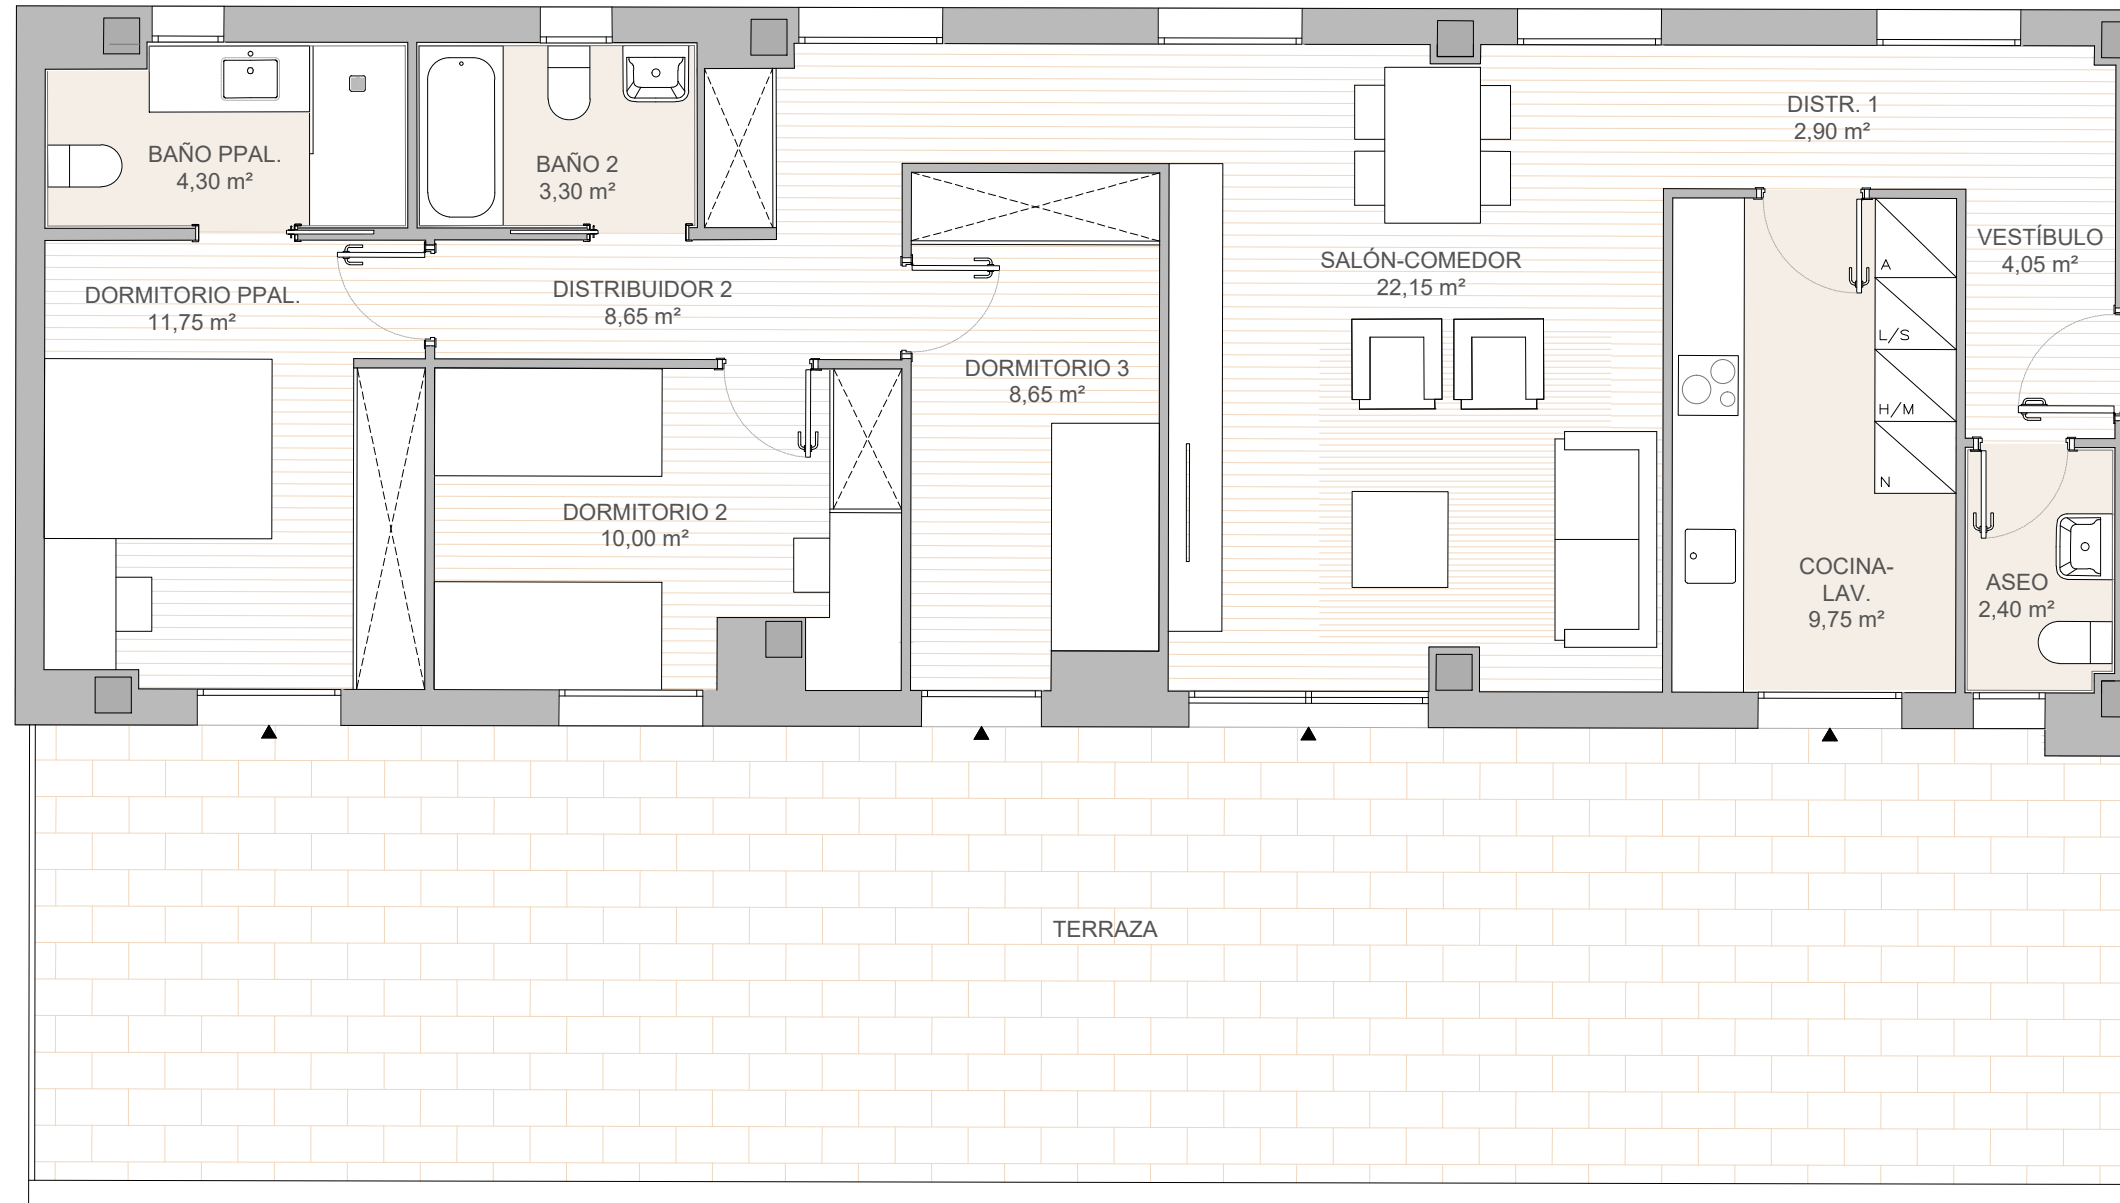

ZONA PISCINA / JUEGOS INFANTILES

C/ PABLO IGLESIAS

\* Todas las superficies incluidas en el plano son útiles.

Superficie útil interior:	87,90 m <sup>2</sup>
Sup. construida cerrada vda.:	105,30 m <sup>2</sup>
Sup. terraza:	66,50 m <sup>2</sup>
Sup. const. con comunes:	135,30 m <sup>2</sup>