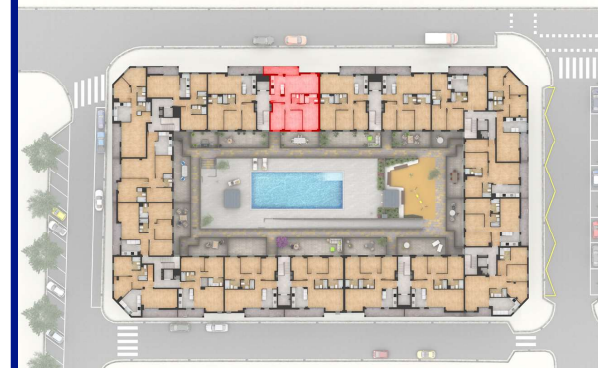

VIVIENDA:
 ESCALERA 2 - C/ IGNASI FERRETJANS
 Plantas 2 y 3 - Puerta 2

C/ IGNASI FERRETJANS

ZONA PISCINA / JUEGOS INFANTILES

Superficie útil interior:	73,50 m ²
Sup. construida cerrada vda.:	89,05 m ²
Sup. terraza + lavadero:	7,40 m ²

Promueve:

Poyecto:

* Todas las superficies incluidas en el plano son útiles.

Esta documentación es meramente orientativa, pudiendo estar sujeta a modificaciones por indicación de la propiedad, la dirección de obra o la administración competente, por tanto no puede considerarse como obligación contractual, sino como información de carácter general. La situación del mobiliario, sanitarios, jardinería y elementos auxiliares se grafica de modo orientativo, así como el color y/o la textura de los materiales representados.