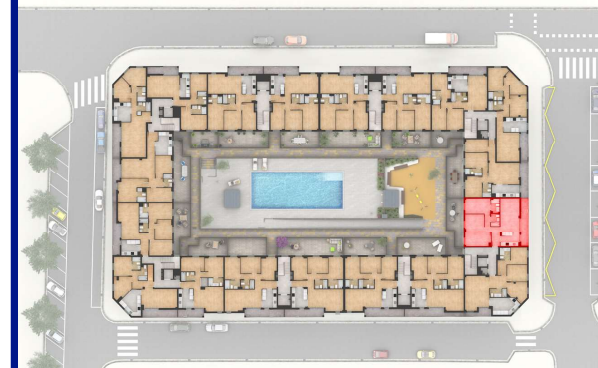

C/ ÁRXIDUC LLUIS SALVADOR

ZONA PISCINA / JUEGOS INFANTILES

Superficie útil interior:	74,05 m <sup>2</sup>
Sup. construida cerrada vda.:	88,70 m <sup>2</sup>
Sup. terraza + lavadero:	10,20 m <sup>2</sup>

Promueve:

Poyecto:

\* Todas las superficies incluidas en el plano son útiles.

Esta documentación es meramente orientativa, pudiendo estar sujeta a modificaciones por indicación de la propiedad, la dirección de obra o la administración competente, por tanto no puede considerarse como obligación contractual, sino como información de carácter general. La situación del mobiliario, sanitarios, jardinería y elementos auxiliares se grafica de modo orientativo, así como el color y/o la textura de los materiales representados.